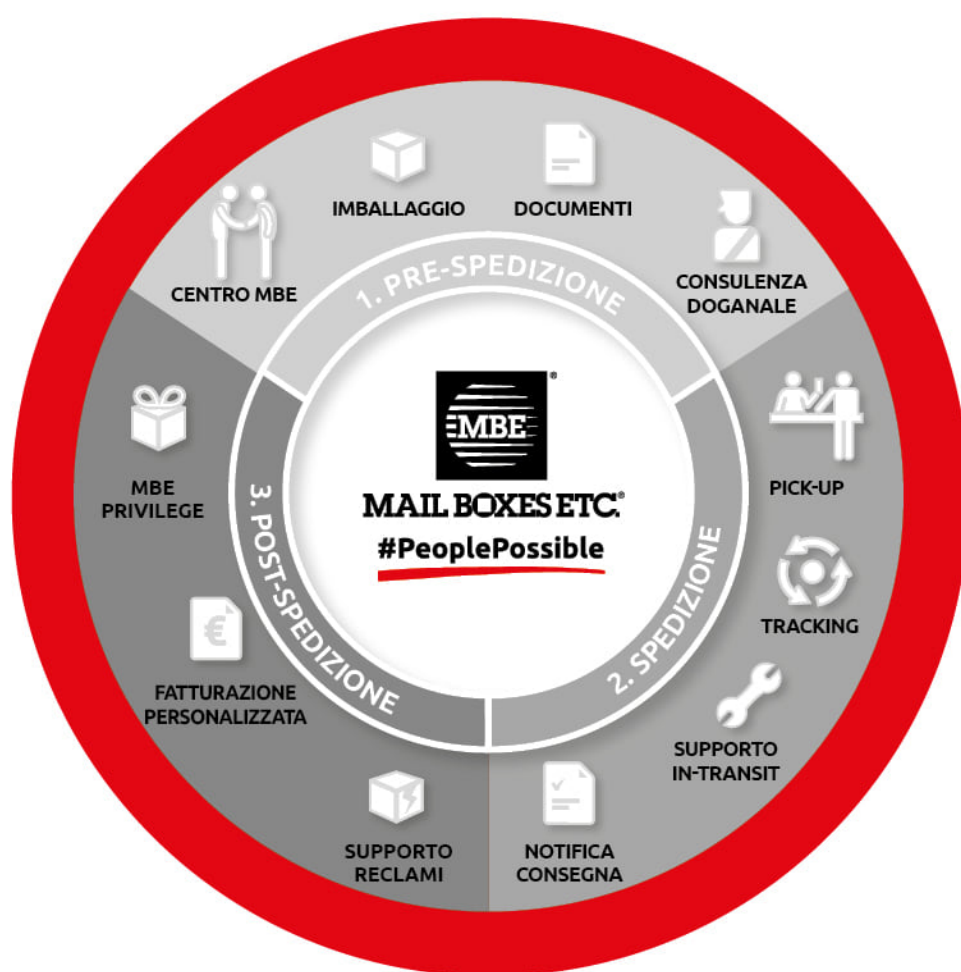

MAIL BOXES ETC.[®]
#PeoplePossible

SPESSO PENSO CHE...

ho bisogno di un **partner dedicato** per le mie spedizioni, **affidabile al 100%** con il quale confrontarmi facilmente

il costo della spedizione conta, ma nulla ha valore come la **gestione ottimale** delle spedizioni

decifrare tariffe e supplementi dei corrieri **non è la nostra attività principale**

preparare manualmente documenti di spedizione rende le cose più semplici solo ai trasportatori

con un **pick-up personalizzato** guadagno tempo e miglioro la nostra efficienza operativa

sporgere reclami per ritardi o danni **fa perdere tempo prezioso** ed è snervante

un'unica fattura con tutti i movimenti di trasporto riduce i tempi di gestione amministrativa

AGGIUNGIAMO VALORE ALLE TUE SPEDIZIONI

L'ampia gamma di soluzioni, competenze e risorse offerte da MBE, tutte in un unico Centro, creano nuove opportunità tra clienti, persone e aziende in tutto il mondo.

Gestisci le tue spedizioni con

MBE OnLine